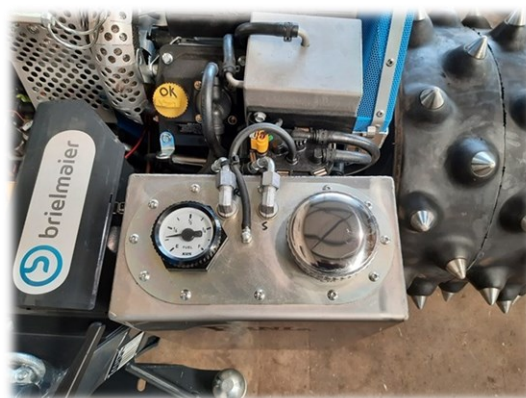

Grosser Tank zum Brielmaier

Eine optimale Ergänzung für Ihren Brielmaier.

Sie können mit dem grösseren Tank einige Zeit länger fahren. Dank der Tankanzeige sehen Sie auf einen Blick wieviel Benzin noch im Tank ist.

Vorteile:

- Tankvolumen von 23 Liter
- aus Chromstahl
- Tankanzeige
- grosser Tankdeckel
- grosse Serviceluke

Menzbergstrasse 5
6122 Menznau
Telefon 041 493 10 33

info@erni-landmaschinen.ch
www.erni-landmaschinen.ch