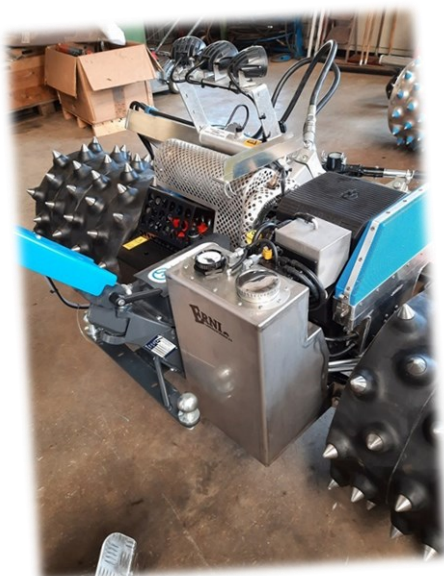

Grosser Tank zum Brielmaier

Eine optimale Ergänzung für Ihren Brielmaier.

Sie können mit dem grösseren Tank einige Zeit länger fahren. Dank der Tankanzeige sehen Sie auf einen Blick wieviel Benzin noch im Tank ist.

Vorteile:

- Tankvolumen von 23 Liter
- aus Chromstahl
- Tankanzeige
- grosser Tankdeckel
- grosse Serviceluke

Menzbergstrasse 5
6122 Menznau
Telefon 041 493 10 33

info@erni-landmaschinen.ch
www.erni-landmaschinen.ch